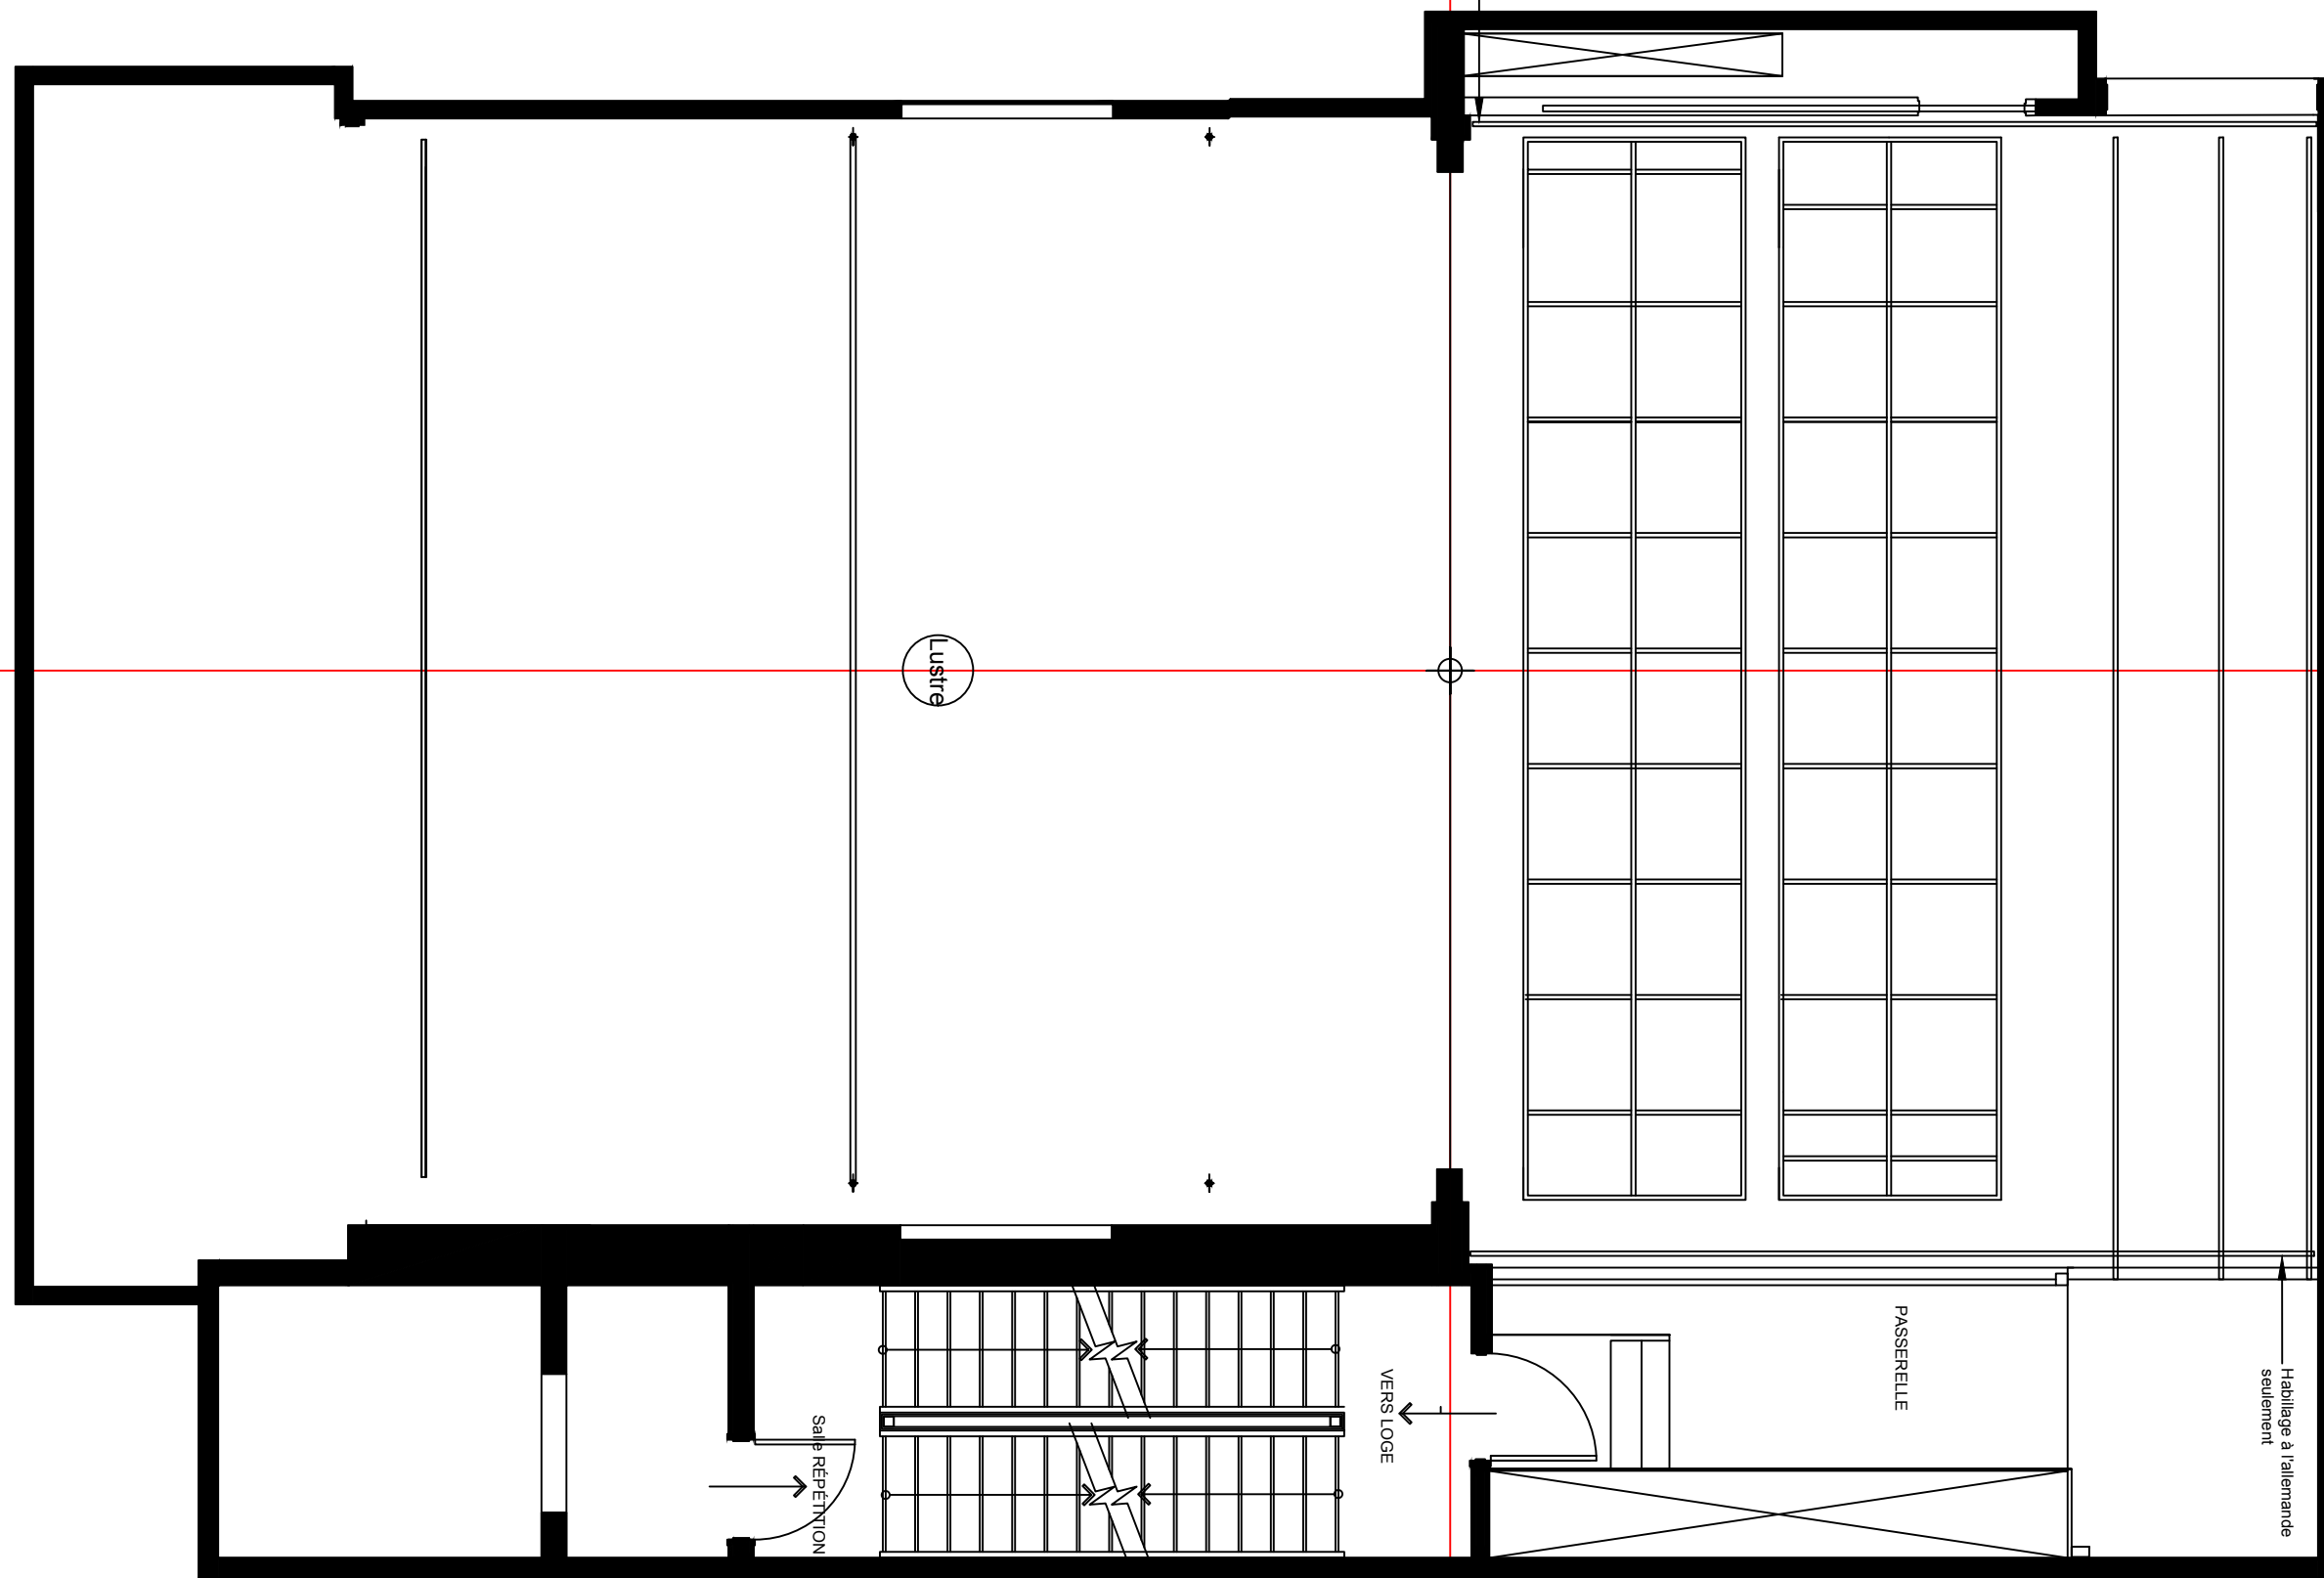

	<h1>PLAN AU SOL</h1>		échelle : 3/16" = 1'-0" 1/5
	scénographie :		Théâtre de Quat'Sous mise en scène : avril 2021

25'-0" 24'-0" 23'-0" 22'-0" 21'-0" 20'-0" 19'-0" 18'-0" 17'-0" 16'-0" 15'-0" 14'-0" 13'-0" 12'-0" 11'-0" 10'-0" 9'-0" 8'-0" 7'-0" 6'-0" 5'-0" 4'-0" 3'-0" 2'-0" 1'-0" 0'-0" 1'-0" 2'-0" 3'-0" 4'-0" 5'-0" 6'-0" 7'-0" 8'-0" 9'-0" 10'-0" 11'-0" 12'-0" 13'-0" 14'-0" 15'-0" 16'-0" 17'-0" 18'-0" 19'-0" 20'-0" 21'-0" 22'-0" 23'-0" 24'-0" 25'-0"

	ACCROCHAGE	échelle : 3/16" = 1'-0" 2 / 5
	scénographie :	mise en scène : avril 2021

Théâtre de Quat'Sous

	<h1>COUPE COUR</h1>		échelle : 3/16" = 1'-0"	$\frac{3}{5}$
	scénographie :			Théâtre de Quat'Sous
mise en scène :			avril 2021	

	<h1>COUPE JARDIN</h1>		échelle : 3/16" = 1'-0"	4 / 5
	Théâtre de Quat'Sous			
	scénographie :	mise en scène :	avril 2021	

GRILLE MOBILE 1

FRISE RIGIDE AMOVIBLE

VUE FACE échelle : 3/16" = 1'-0" 5 / 5

Théâtre de Quat'Sous

scénographie : mise en scène : avril 2021